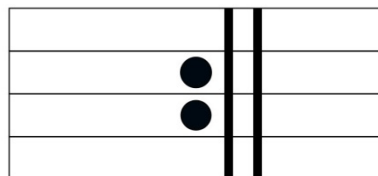

 = punktierte halbe Note

2 Schläge + 1 Schlag = 3 Schläge

### Regel:

Der Punkt hinter der Note verlängert diese um die Hälfte ihres Wertes

Das Wiederholungszeichen

Die Viertelpause  
1 Schlag Pause